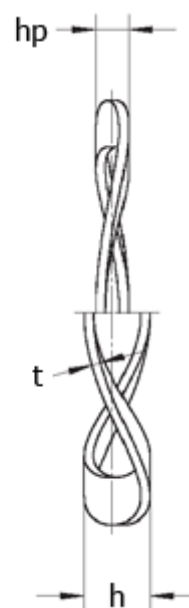

Varenummer: 22011810  
Beskrivelse: Bølgefjeder L&M 40x30x0,5 K2  
for leje : 6302

## Mål

Bølger = 3  
 $d_1$  = 30.10  
 $d_2$  = 39.30  
F (N) ved  $hp$  = 180.0  
For leje = 6302  
 $h$  = 3.0  
 $hp$  = 1.05  
 $t$  = 0.50

Vægt (kg) /100 stk = 0.220